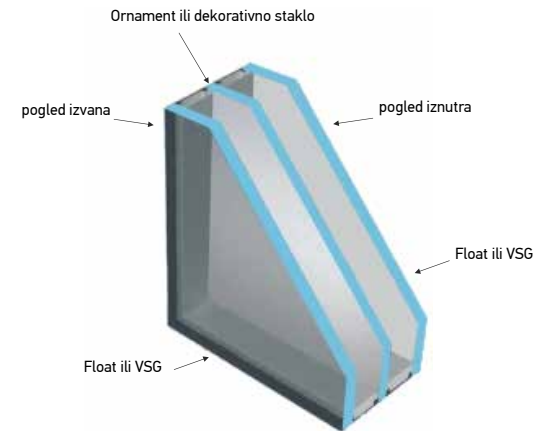

pjeskareni motiv na satinatu

pjeskareni motiv na float staklu s olovnom trakom

Satinato s olovnom trakom i bijelom fazetom

pjeskareni motiv na satinatu s bijelom fazetom

pjeskareni motiv na ogledalu

OSTAKLJENJE U PANELIMA 24mm

Može biti: **samo dvoslojno**
- vanjsko staklo je uvijek prozirno - float, a unutarnje ornament ili dekorativno staklo.

OSTAKLJENJE U PANELIMA 36 I 40mm

Može biti: **dvoslojno** - vanjsko staklo je prozirno - float ili VSG, a unutarnje ornament ili dekorativno staklo.

troslojno - vanjsko staklo obostrano prozirno - float ili VSG, a unutarnje (srednje) staklo ornament ili dekorativno staklo.

Minimalna debljin panela s troslojnim staklom može iznositi 30mm. Staklo u panelima koji su deblji od 80mm je 4-slojno