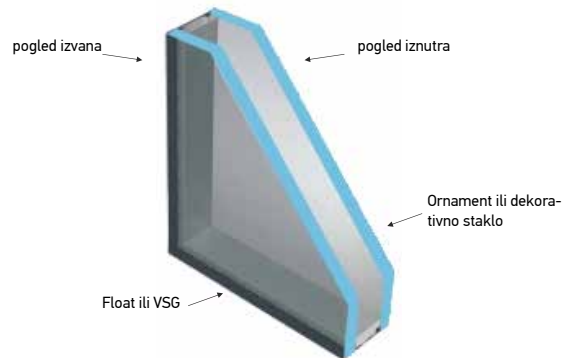

pjeskareni motiv na satinatu

pjeskareni motiv na float staklu s olovnom trakom

Satinato s olovnom trakom i bijelom fazetom

pjeskareni motiv na satinatu s bijelom fazetom

pjeskareni motiv na ogledalu

OSTAKLJENJE U PANELIMA 24mm

Može biti: **samo dvoslojno**
- vanjsko staklo je uvijek prozirno - float, a unutarnje ornament ili dekorativno staklo.

OSTAKLJENJE U PANELIMA 36 I 40mm

Može biti: **dvoslojno** - vanjsko staklo je prozirno - float ili VSG, a unutarnje ornament ili dekorativno staklo.

troslojno - vanjsko staklo obostrano prozirno - float ili VSG, a unutarnje (srednje) staklo ornament ili dekorativno staklo.

Minimalna debljin panela s troslojnim staklom može iznositi 30mm. Staklo u panelima koji su deblji od 80mm je 4-slojno