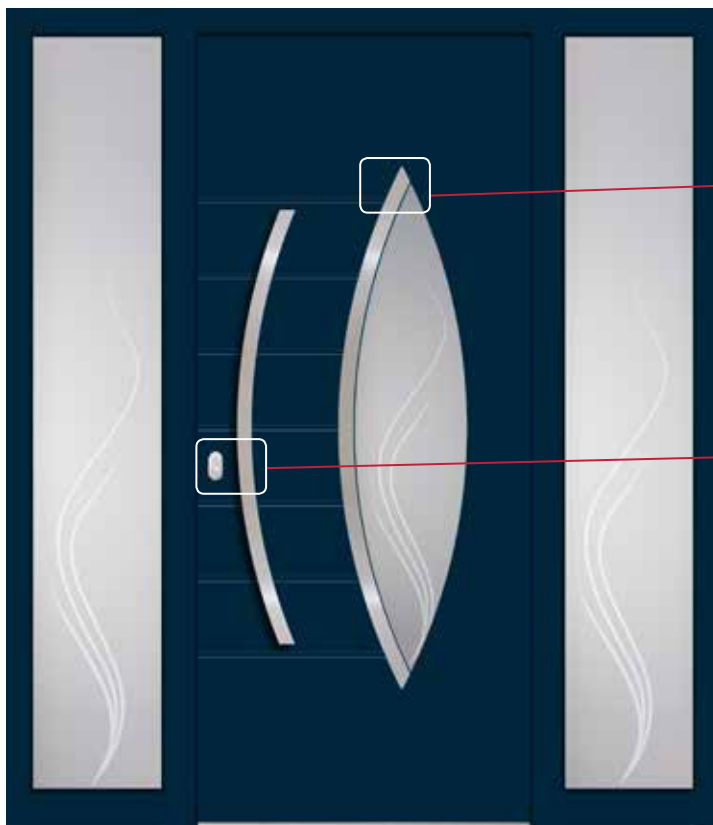

LINIJA "ELITE"

DEKORATIVNI ALU PANELI

Model
Athens