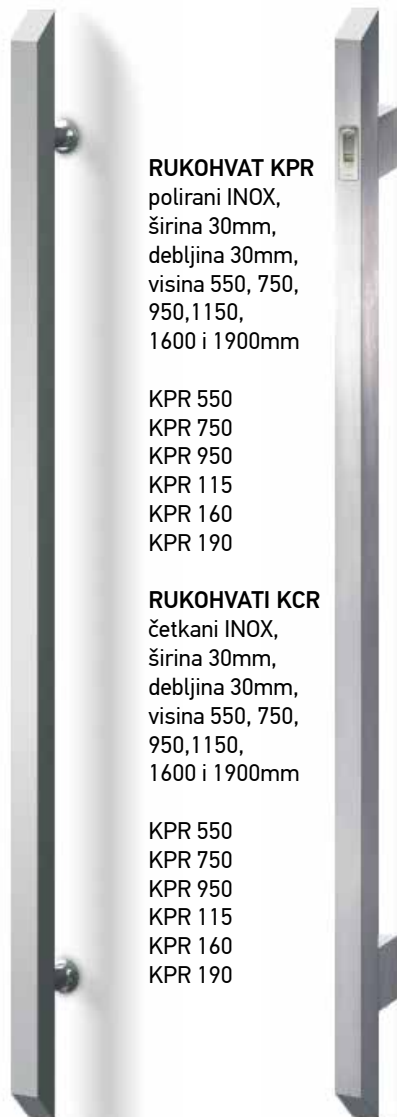

DPS 550
DPS 750
DPS 950
DPS 115

RUKOHVATI DOS
polirani inox,
širina 50mm,
debljina 8mm,
visina 550, 750,
950 i 1150mm

DOS 550
DOS 750
DOS 950
DOS 115

INOX POLIRANI

RUKOHVAT DPK
polirani INOX,
širina 50mm,
debljina 5mm,
visina 550, 750,
950 i 1150mm

DPK 550
DPK 750
DPK 950
DPK 115

RUKOHVATI DOK
polirani inox,
širina 50mm,
debljina 8mm,
visina 550, 750,
950 i 1150mm

DOK 550
DOK 750
DOK 950
DOK 115

INOX POLIRANI ILI ČEŠLJANI

RUKOHVAT KPR
polirani INOX,
širina 30mm,
debljina 30mm,
visina 550, 750,
950,1150,
1600 i 1900mm