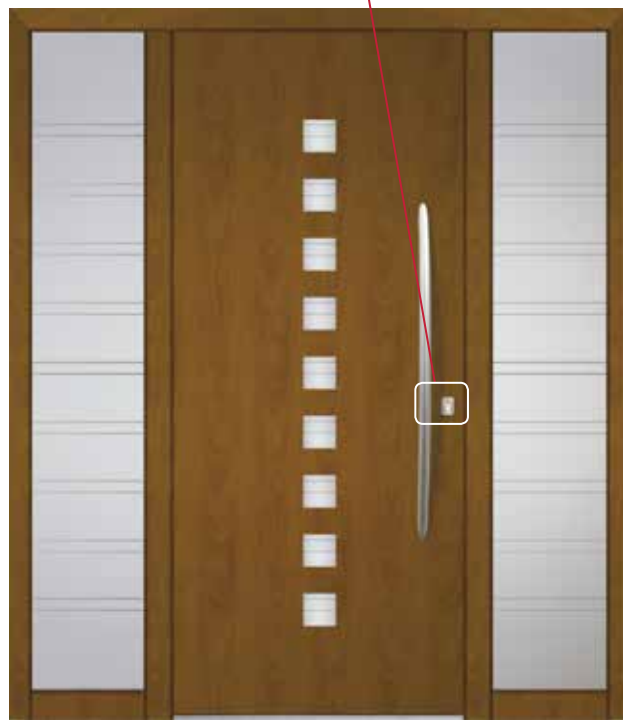

LINIJA "ELITE"

DEKORATIVNI ALU PANELI

Model
Torino