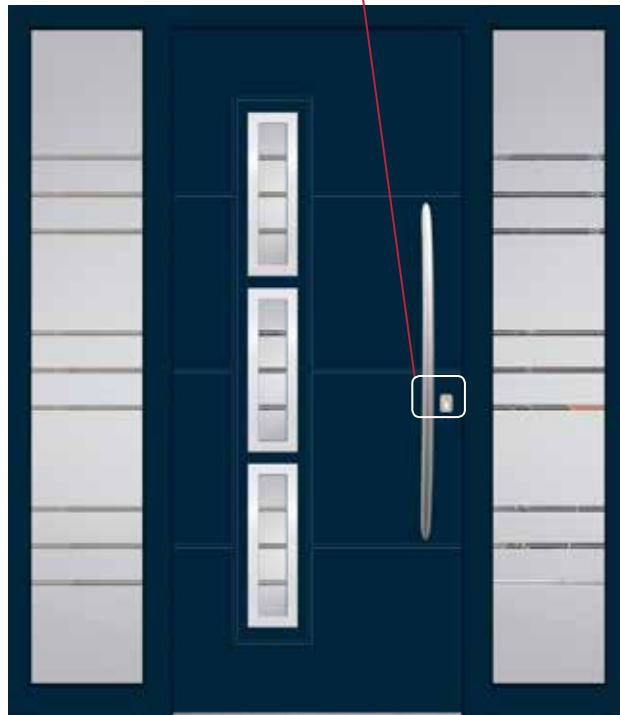

Model
Milano