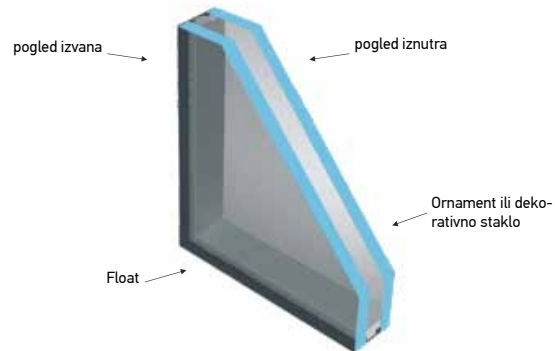

pjeskareni motiv na satinatu

pjeskareni motiv na float staklu s olovnom trakom

Satinato s olovnom trakom i bijelom fazetom

pjeskareni motiv na satinatu s bijelom fazetom

pjeskareni motiv na ogledalu

OSTAKLJENJE U PANELIMA 24mm

Može biti: **samo dvoslojno**
- vanjsko staklo je uvijek prozirno - float, a unutarnje ornament ili dekorativno staklo.

OSTAKLJENJE U PANELIMA 36 I 40mm

Može biti: **dvoslojno** - vanjsko staklo je prozirno - float ili VSG, a unutarnje ornament ili dekorativno staklo.

troslojno - vanjsko staklo obostrano prozirno - float ili VSG, a unutarnje (srednje) staklo ornament ili dekorativno staklo.

Minimalna debljin panela s troslojnim staklom može iznositi 30mm. Staklo u panelima koji su deblji od 80mm je 4-slojno