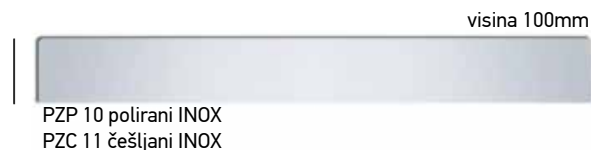

visina 100mm

ZAŠTITA ZA PANEL

visina 100mm