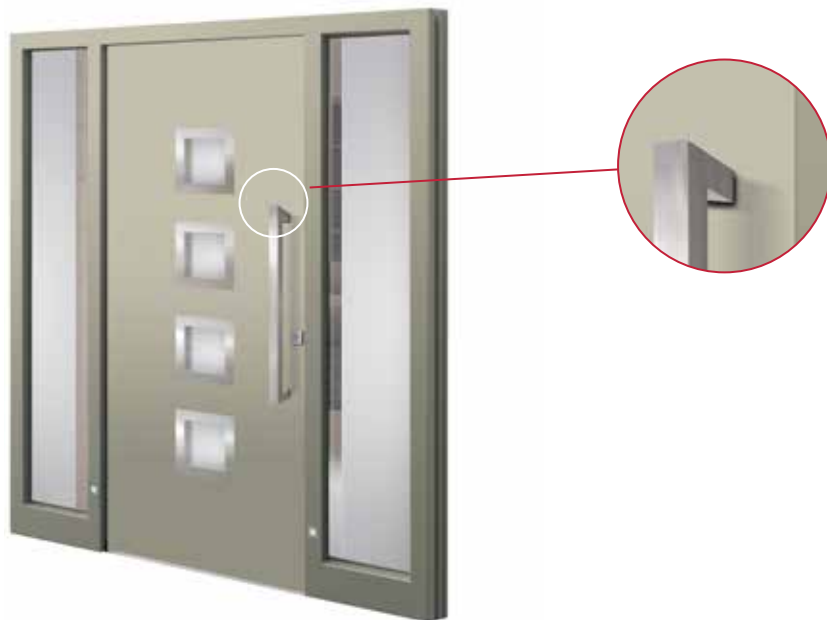

LINIJA "ELITE"

DEKORATIVNI ALU PANELI

Model
Warszawa