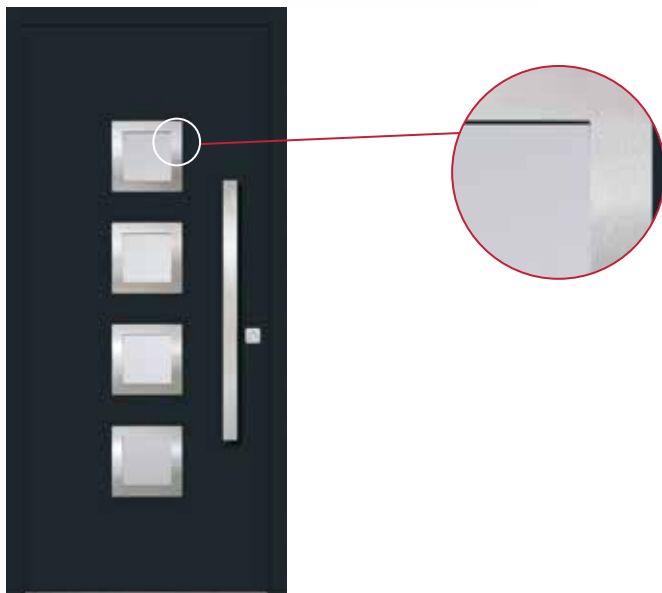

LINIJA "ELITE"

DEKORATIVNI ALU PANELI

Model
Warszawa