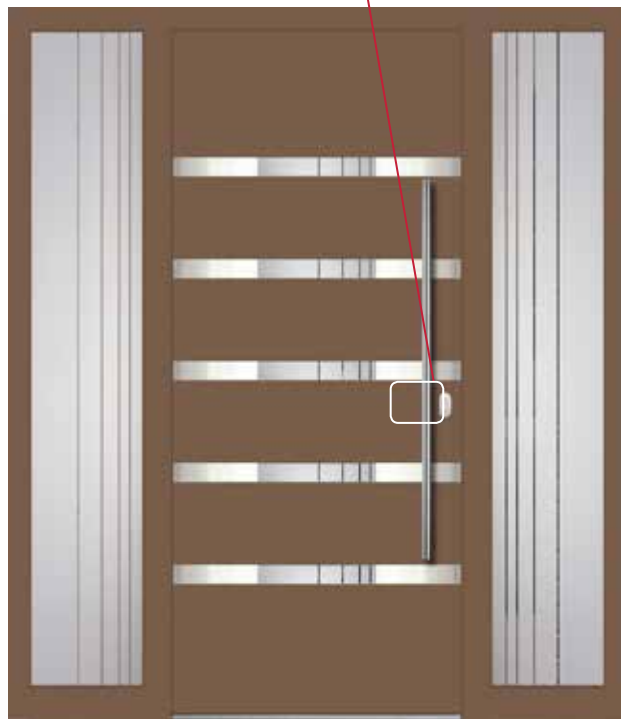

LINIJA "ELITE"

DEKORATIVNI ALU PANELI

Model
Lisabon